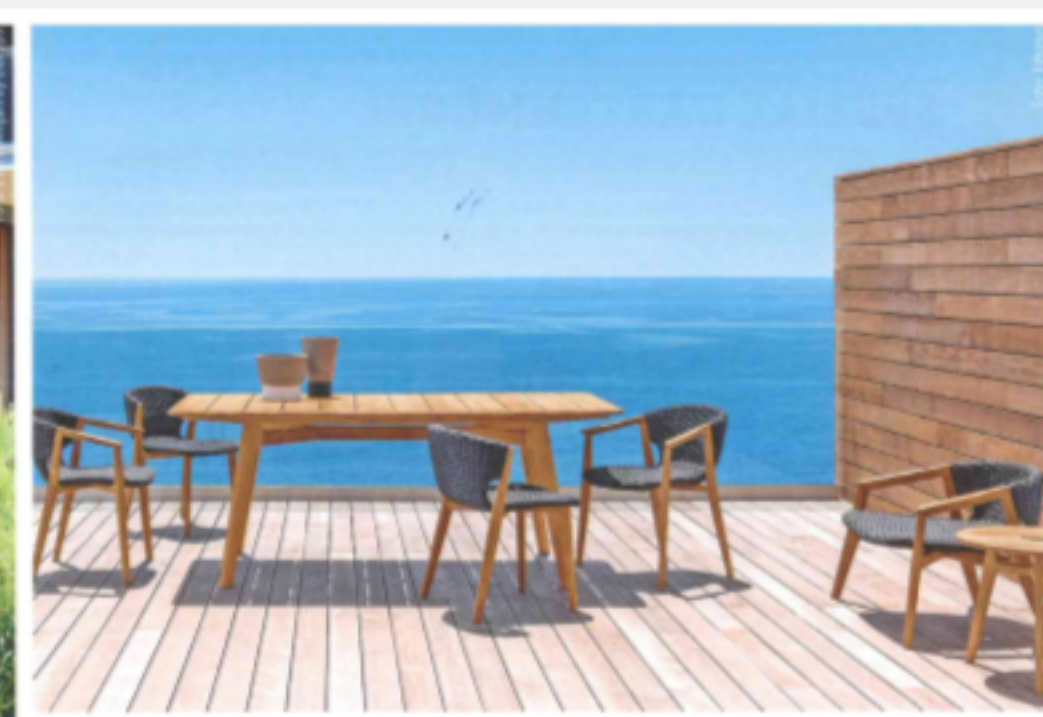

Gefestigt kommt wieder in Mode, wie hier bei der Stahlserie Edo von Ram.

Foto: Fium

Ethimo achtet bei der Herstellung der Möbelserie Knit auf Details.

Zur Linie Groove von Elbi gehören neben Sessel und Stuhl auch ein Sofa.

Bikini heißt eine Serie stapelbarer Sitzmöbel von Telcom.

ITALIENISCH ELEGANT

Von der Mailänder Bühne nach Köln

Wer nicht auf dem Salone del Mobile in Mailand war, hat auch auf der Kölner Fachmesse spoga+gafa Gelegenheit, sich italienisches Gartenmöbeldesign anzusehen.